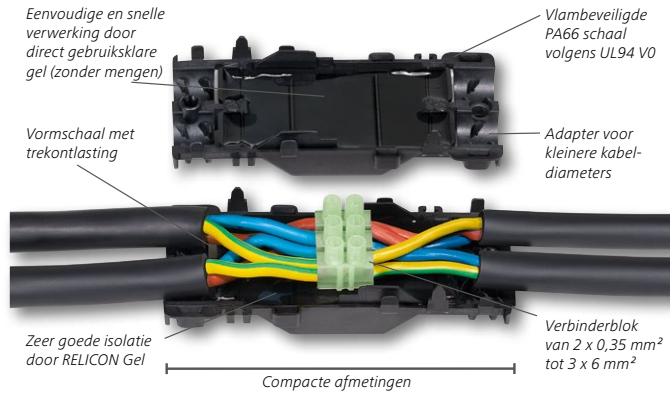

RELICON Relilight gel-kabelmoffen: opbouw en functionele onderdelen

Eenvoudig, snel en veilig

- Eenvoudige montage: zonder vlam en zonder mengen te monteren
- Perfecte trekontlasting door de slagvaste en UV-bestendige schaaldelen
- Kentekenvrije gel zonder gevaarlijke stoffen
- Schaaldelen zijn weer te openen
- Inclusief verbinderblok

Eigenschappen

- Trekontlasting via de schaaldelen
- Spanningsklasse tot max. 450 V, 25 A
- Uitstekende isolerende eigenschappen > 1kV door RELICON gel
- Bestand tegen veroudering en weersinvloeden
- Bestand tegen temperaturen van -30 °C tot 130 °C
- Onbeperkt houdbaar
- Systeem getest volgens DIN EN 60998-2-1:2004

IP68

- Speciaal voor het veilig aftakken en verbinden van kleinere kwadraturen

- Universeel, compact en snel inzetbaar

Uw voordelen

De RELICON Relilight gel-kabelmof is de moderne oplossing voor het verfijnd en compact installeren van kleine kwadraturen in verlichtingstoepassingen. Relilight kan worden toegepast als aftak-, parallelle aftak- en verbindingsmof in laagspanningsinstallaties.

RELICON Relilight is vervaardigd uit gel op siliconenbasis en zorgt voor isolatie, afdichting en mechanische bescherming. In slechts één stap, wat tot een directe reductie van de montagetijd leidt.

De specificaties spreken voor zich en bevestigen dat RELICON Relilight aan de zware eisen van de elektrotechnische installatietechniek voldoet.