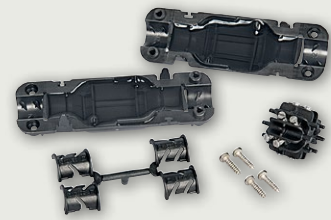

Relilight V 61,5 I2

Artikelomschrijving	Kabeldiameters	Max. aantal kabels	Kwadratuur in mm²		Afmetingen mm (l x d)	Artikel- nummer
	mm (van - tot)		van	tot max.		
Relilight V 61,5 I2	6,5 - 12	2	6 x 0,5	6 x 1,5	100 x 29	435-01652