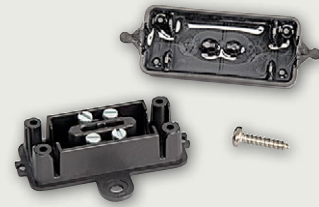

Relilight V 2,75 I1

Artikelomschrijving	Kabeldiameters	Max. aantal kabels	Kwadratuur in mm²		Afmetingen mm (l x b x h)	Artikel- nummer
	mm (van - tot)		van	tot max.		
Relilight V 2,75 I1	4,8 - 6	2	2 x 0,35	2 x 0,75	44 x 18 x 17,5	435-01650