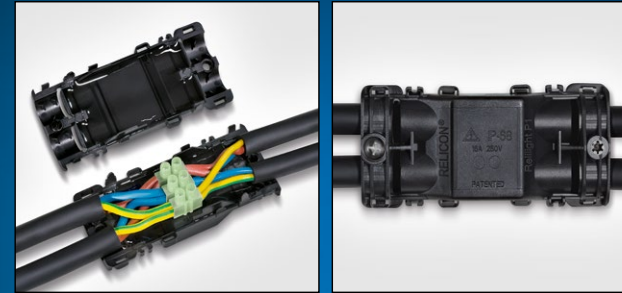

RELICON Relilight gel-kabelmoffen: opbouw en functionele onderdelen

Eenvoudig, snel en veilig

- Eenvoudige montage: zonder vlam en zonder mengen te monteren
- Perfecte trekontlasting door de slagvaste en UV-bestendige schaaldelen
- Kentekenvrije gel zonder gevaarlijke stoffen
- Schaaldelen zijn weer te openen
- Inclusief verbinderblok

Toepassingsgebieden

- Als aftak-, parallelle aftak- en verbindingsmof voor laagspanningsinstallaties, bijvoorbeeld voor buiten- of tuinverlichting, woninginstallaties en utiliteitsbouw
- Ondergronds en onder water
- Zowel binnen als buiten
- In installatiekanalen

IP68

- Speciaal voor het veilig aftakken en verbinden van kleinere kwadraturen

- Universeel, compact en snel inzetbaar

Uw voordelen

De RELICON Relilight gel-kabelmof is de moderne oplossing voor het verfijnd en compact installeren van kleine kwadraturen in verlichtingstoepassingen. Relilight kan worden toegepast als aftak-, parallelle aftak- en verbindingsmof in laagspanningsinstallaties.

RELICON Relilight is vervaardigd uit gel op siliconenbasis en zorgt voor isolatie, afdichting en mechanische bescherming. In slechts één stap, wat tot een directe reductie van de montagetijd leidt.

De specificaties spreken voor zich en bevestigen dat RELICON Relilight aan de zware eisen van de elektrotechnische installatietechniek voldoet.