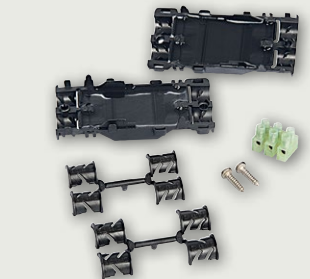

Relilight V 32,5 P1

Artikelomschrijving	Kabeldiameters	Max. aantal kabels	Kwadratuur in mm²		Afmetingen mm (l x b x h)	Artikel- nummer
	mm (van - tot)		van	tot max.		
Relilight V 32,5 P1	6,5 - 12	4	3 x 0,5	3 x 2,5	105 x 44 x 24	435-01655