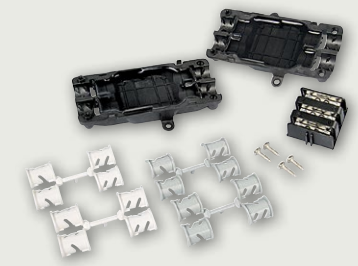

Relilight V 36 P2

Artikelomschrijving	Kabeldiameters	Max. aantal kabels	Kwadratuur in mm²		Afmetingen mm (l x b x h)	Artikel- nummer
	mm (van - tot)		van	tot max.		
Relilight V 36 P2	7,5 - 16	4	3 x 1,5	3 x 6	138 x 78 x 35	435-01658