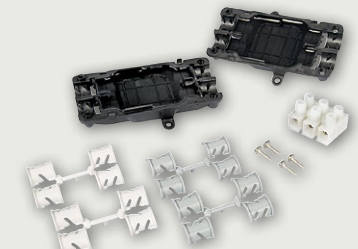

Relilight V 34 P2

Artikelomschrijving	Kabeldiameters	Max. aantal kabels	Kwadratuur in mm²		Afmetingen mm (l x b x h)	Artikel- nummer
	mm (van - tot)		van	tot max.		
Relilight V 34 P2	7,5 - 16	4	3 x 1,5	3 x 4	138 x 78 x 35	435-01657